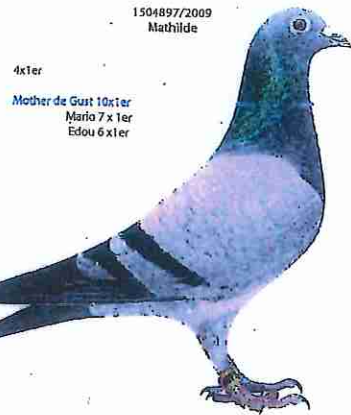

1089392/2018

**sex :
DUIVIN-HEN**

**kleur :
Wit-White**

V: 1514847/2006
Goed top breeder soontjens
3x 1er
father gust 15x1e pr mario
Edou 6x1er pr

M: 2003071/2008
"julie" super breeder
Derwa Albert
mother gilbert 8x 1er manu
tony 6 x 1er

V: 1502806/2010
Max Top Traveller 20x1er pr

M: 1095344/2015
ICHA 1Pigeon Olympiade Cat
russel 2017

V: 1520645/2004
maurice top breeder
5x1er pr
Gr father gust 15xer

M: 1508613/2005
3x 1er pr soontjens
Gr Moth Gust 15x1er
Mario 7x 1e Edou 6x 1er

V: 2090056/2006
Klzn Sars Jos Thone

M: 4443484/2003
C. en G. Philips

V: 1505409/2007
Oscar
father de max 20x1er pr
jeff 4x 1er pr den 736/13

M: 1504991/2009
Maxima Super Breeder
sister gilbert 8x1er tony 6x1er
mother de max 20x1er pr

V: 1504875/2009
Robert 3x1er pr Father ICHA
ic Ace Cat G Brussel 2017
s LCB 2016 1 int prov Ace

M: 6298869/2012
Steffi Top breeder
Mother Serena 7x1st 11x100
provincial Venus 2x1st prov

V: 2327287/1999
Vandevelde
M: 2040616/1998
soontjens ludo claesens

V: 1524520/2001
Albert top breeder 4x1er
M: 2397248/1999
Claudia top breeder

V: 5119249/1995
Docht Olympiade duif
M: 5026592/2004
Docht Sars

V: 4488095/1997
Lezil
M: 4522763/2000
Sanap V

V: 4152318/1998
Oscar II top breeder
M: 1514850/2006
soontjens cooreman

V: 4017140/2002
lokker 11x1er pr top
M: 2003071/2008
"julie" super breeder

V: 1525265/2001
Lange top breeder
M: 1529838/2003
Line Late Tom Soontjens

V: 6110415/2009
Jozef Goovaerts "De

M: 6349051/2008
Hasendonckx Maurits

V: 1508806/2013
Garry Father of numbers 48and
from the year 2015.the are the
t young's

M: 1126424/2017
Gina Daughter Max x Icha

**KON. BELGISCHE DUIVENLIEFHEBBERSBOND
ROYALE FÉDÉRATION COLOMBOPHILE BELGE**

2018 BELG

Eigendomsbewijs van de ring
Titre de propriété de la bague

1089392