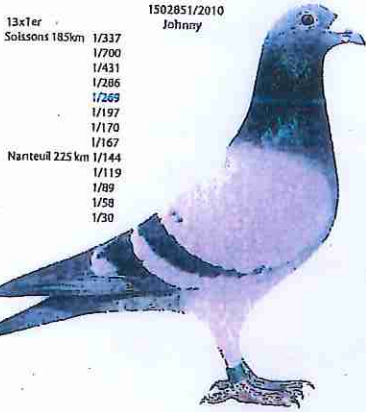

HOK SAPIN

**Rue de Brombais 28 a
1315 Incourt
Belgium**

Tel : 0032 10889208

e-mail : denis.sapin@hotmail.com

JOS SOONTJENS PIGEONS