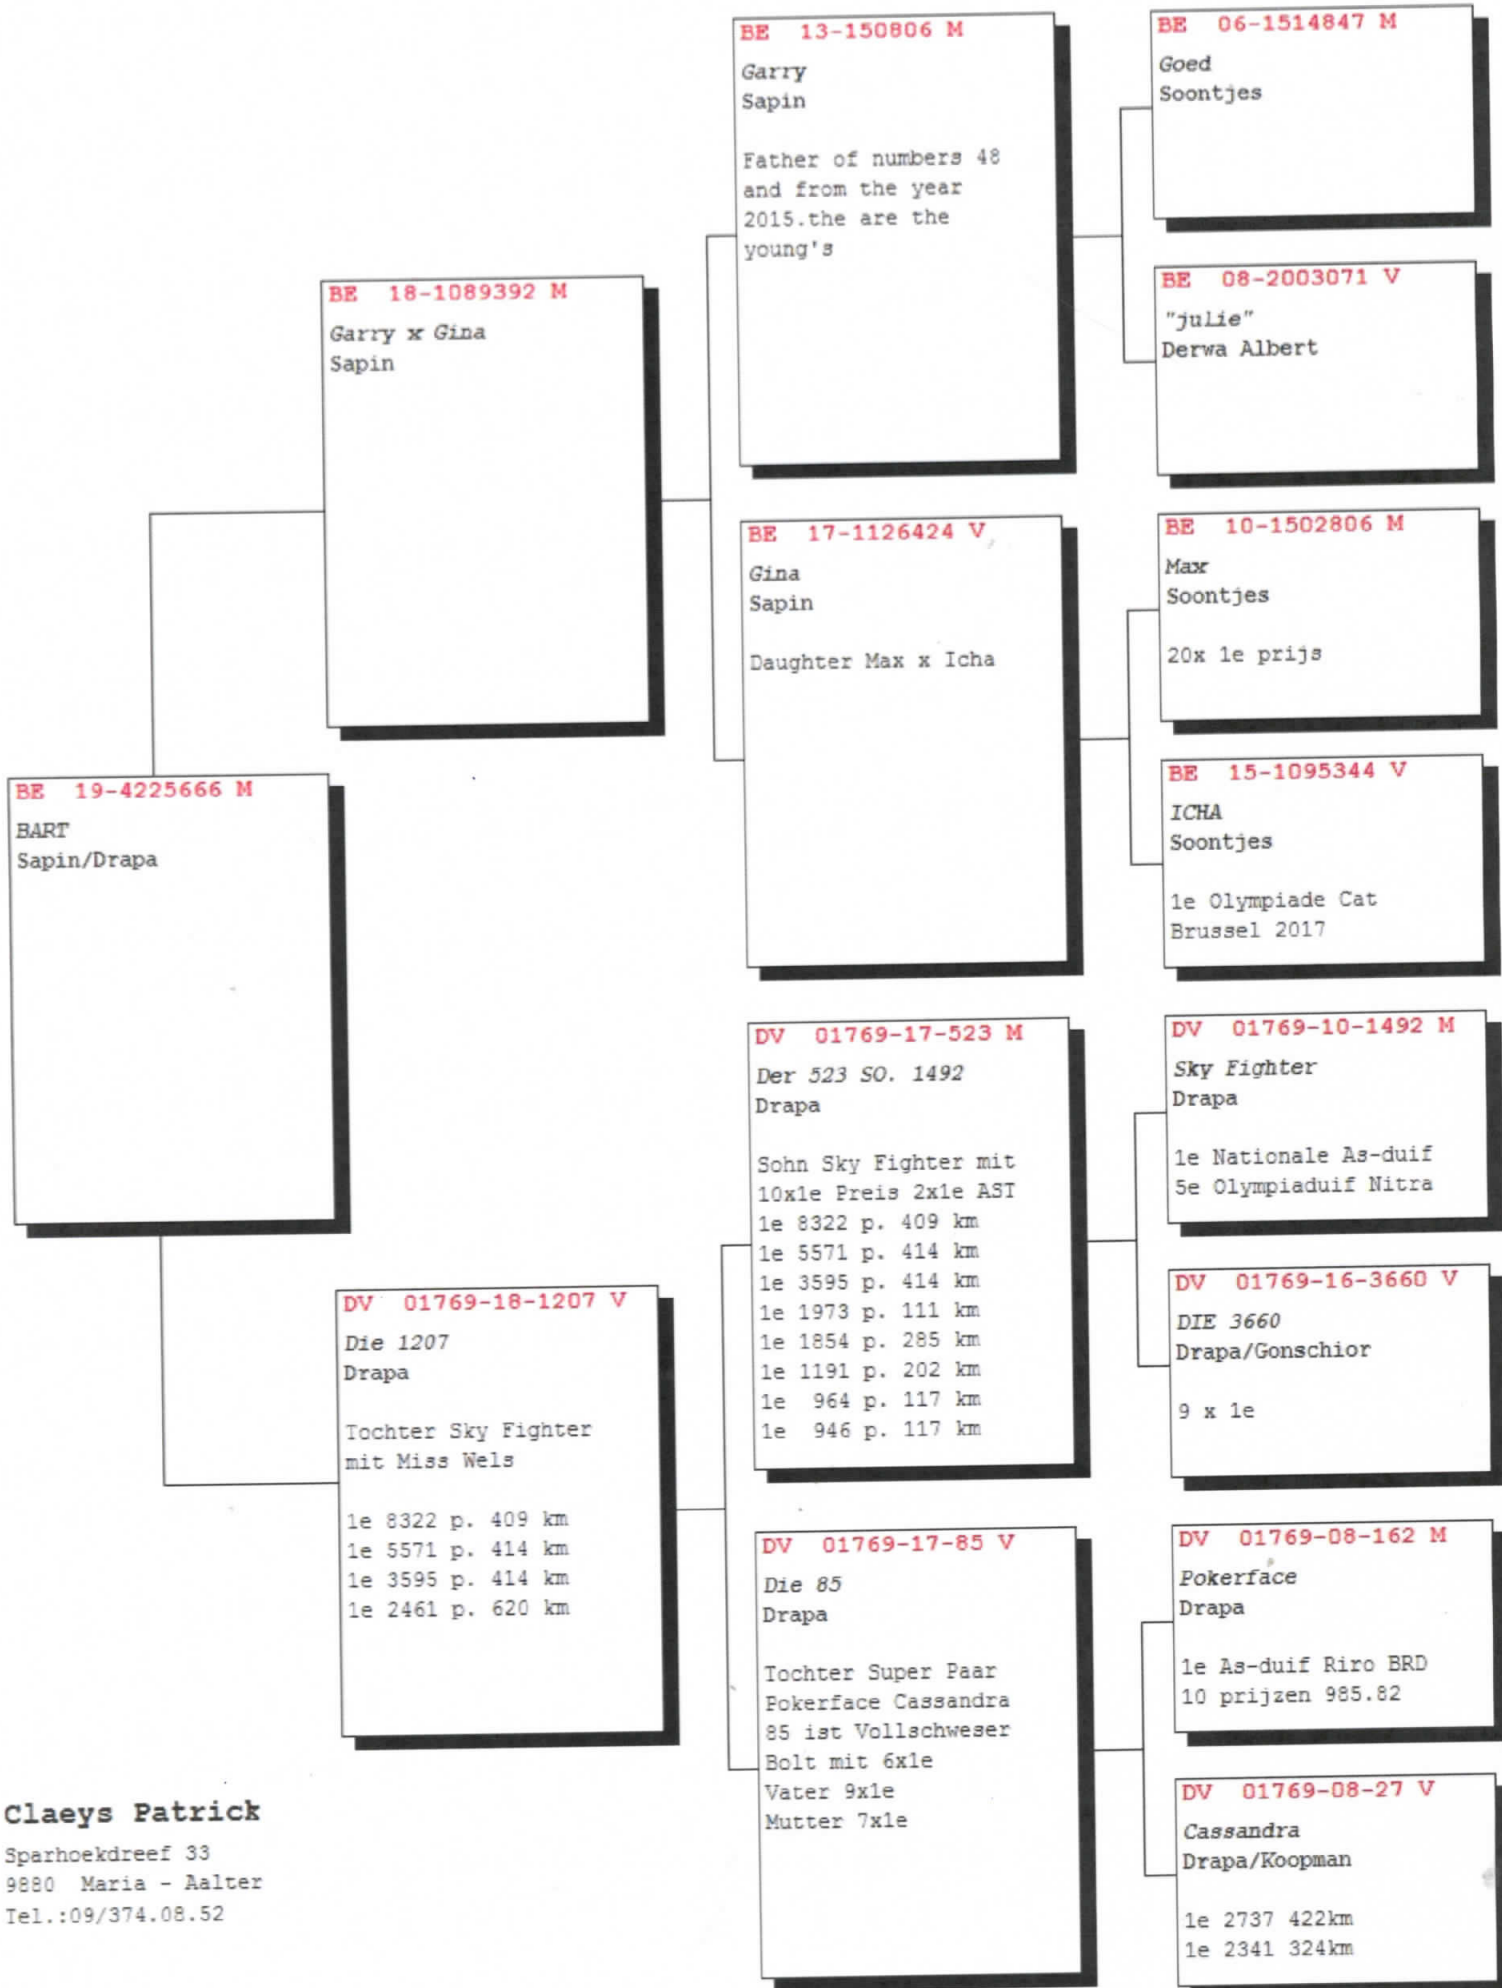

# Stamkaart Reisduif: BE 19-4225666 M

**Claeys Patrick**

Sparhoekdreef 33  
9880 Maria - Aalter  
Tel.:09/374.08.52