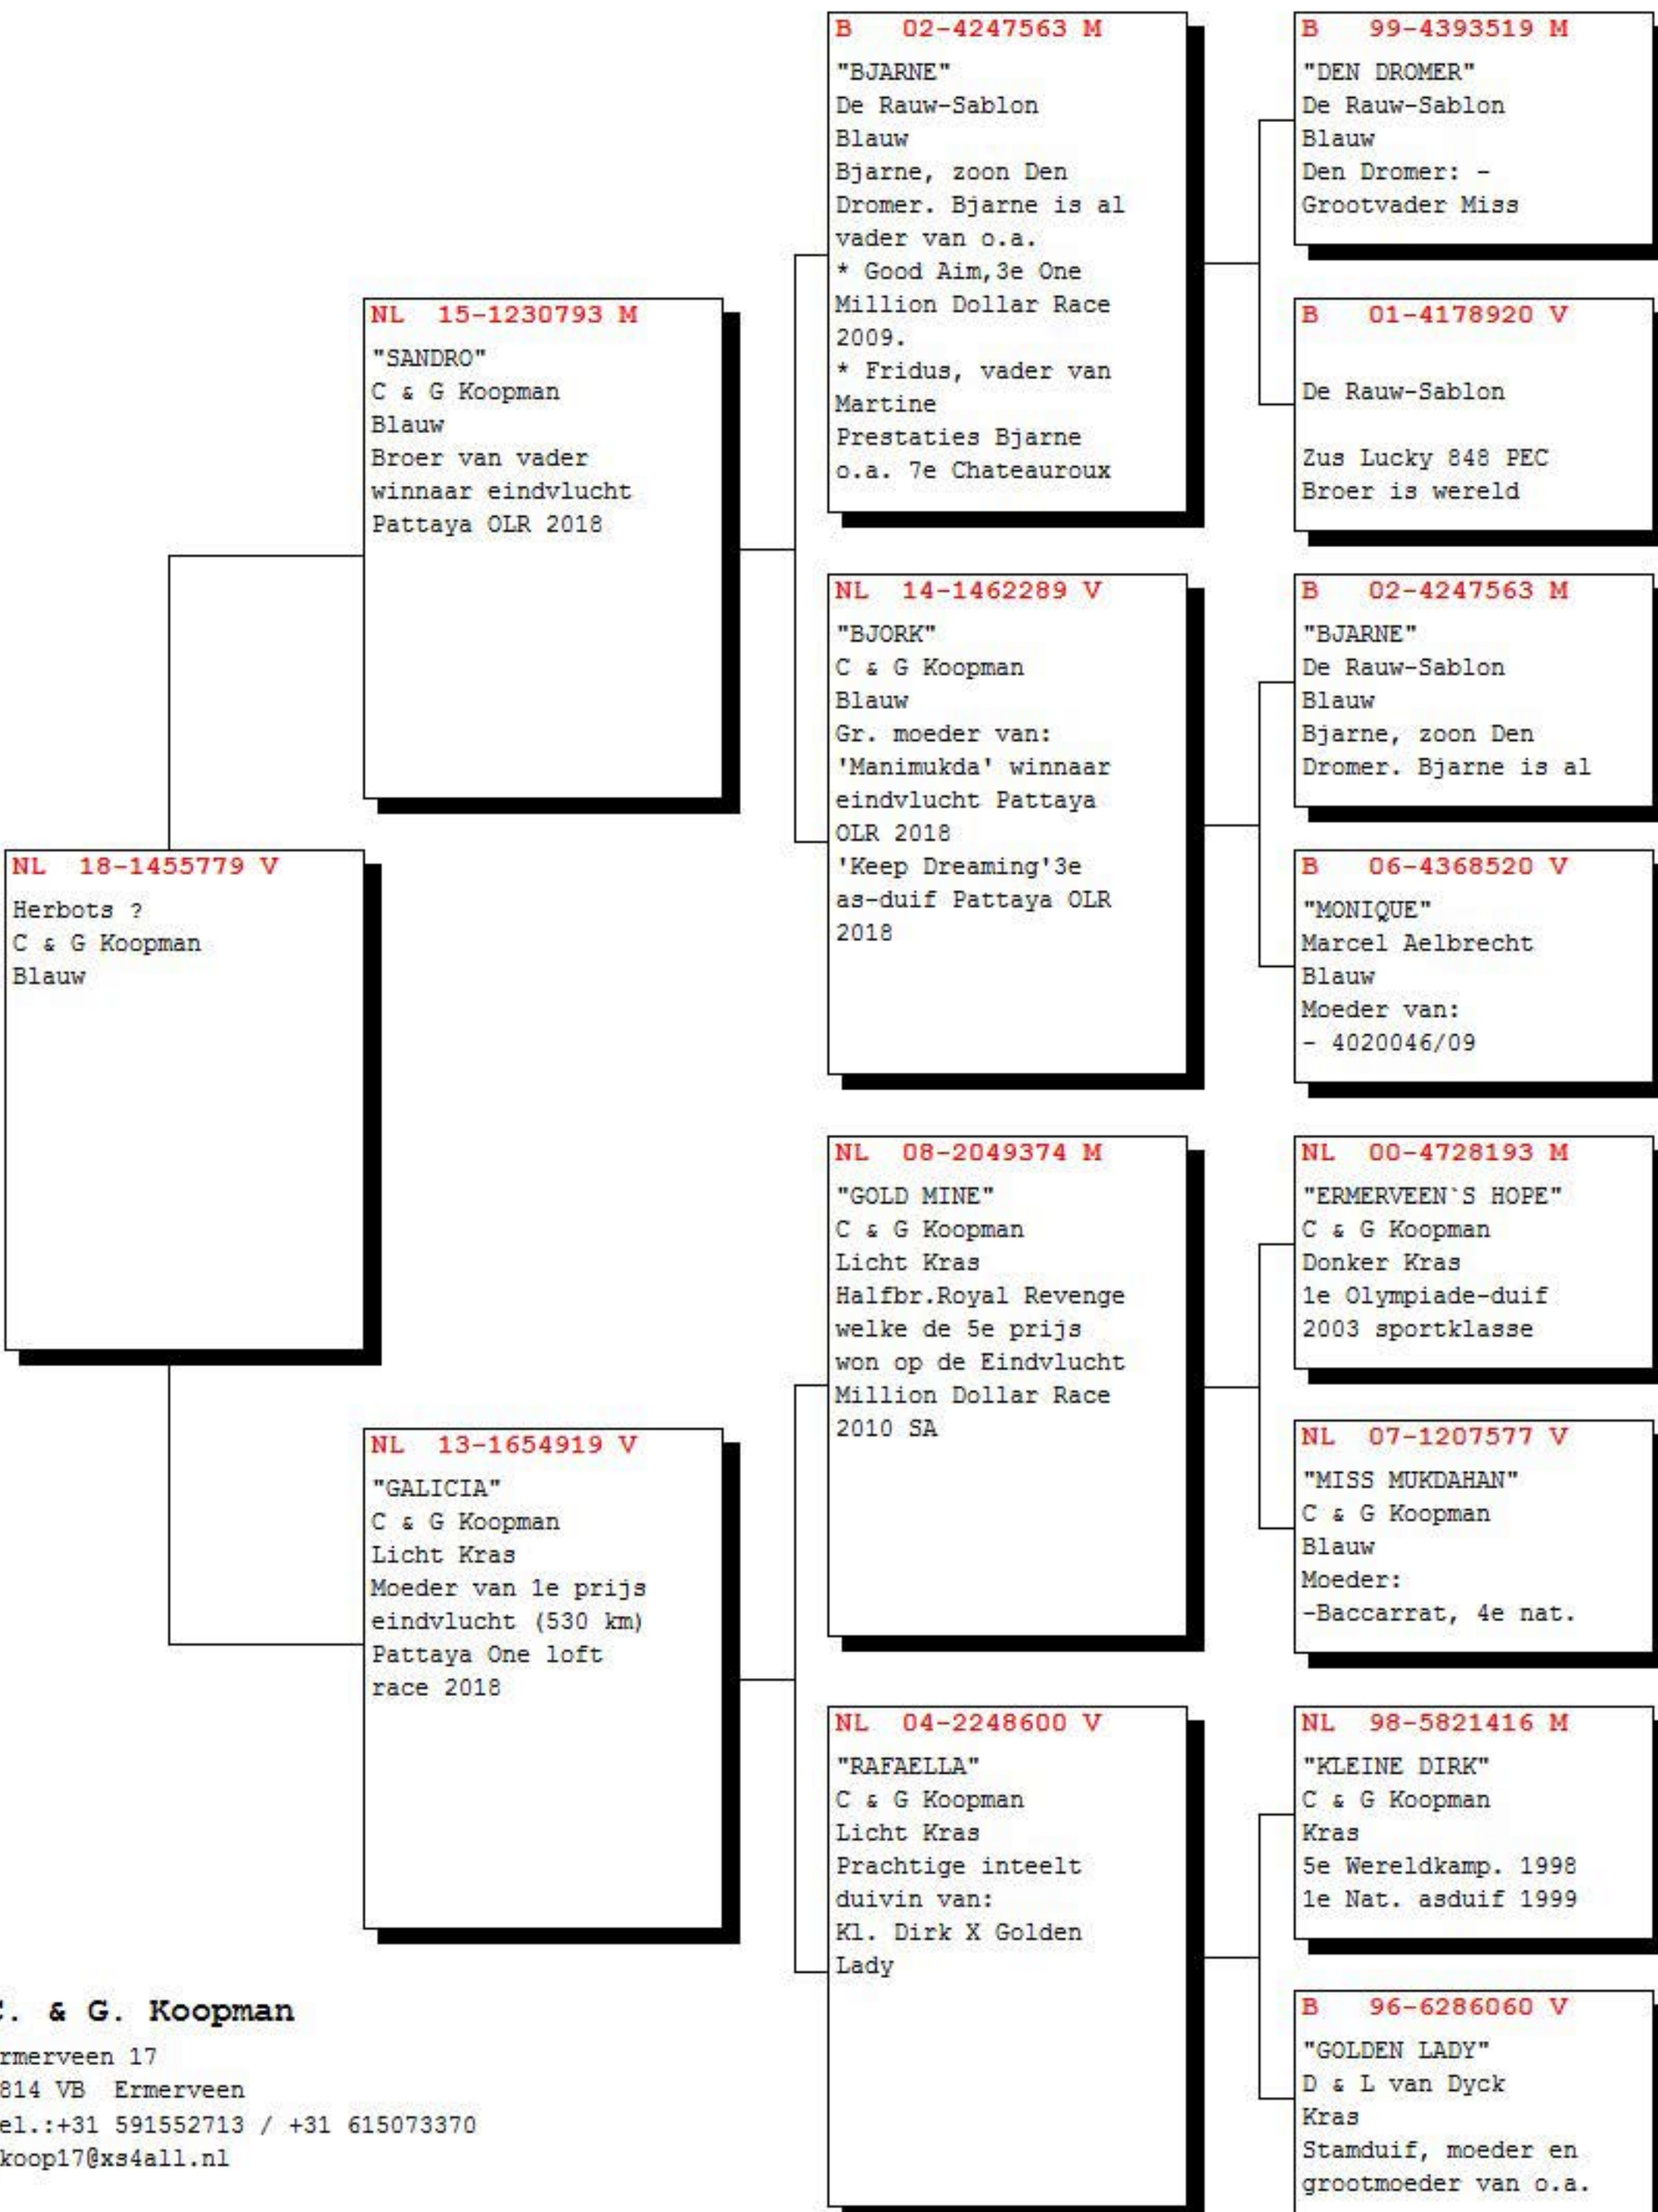

Stamkaart Postduif: NL 18-1455779 V

C. & G. Koopman

Ermerveen 17
7814 VB Ermerveen
Tel.: +31 591552713 / +31 615073370
gkoop17@xs4all.nl