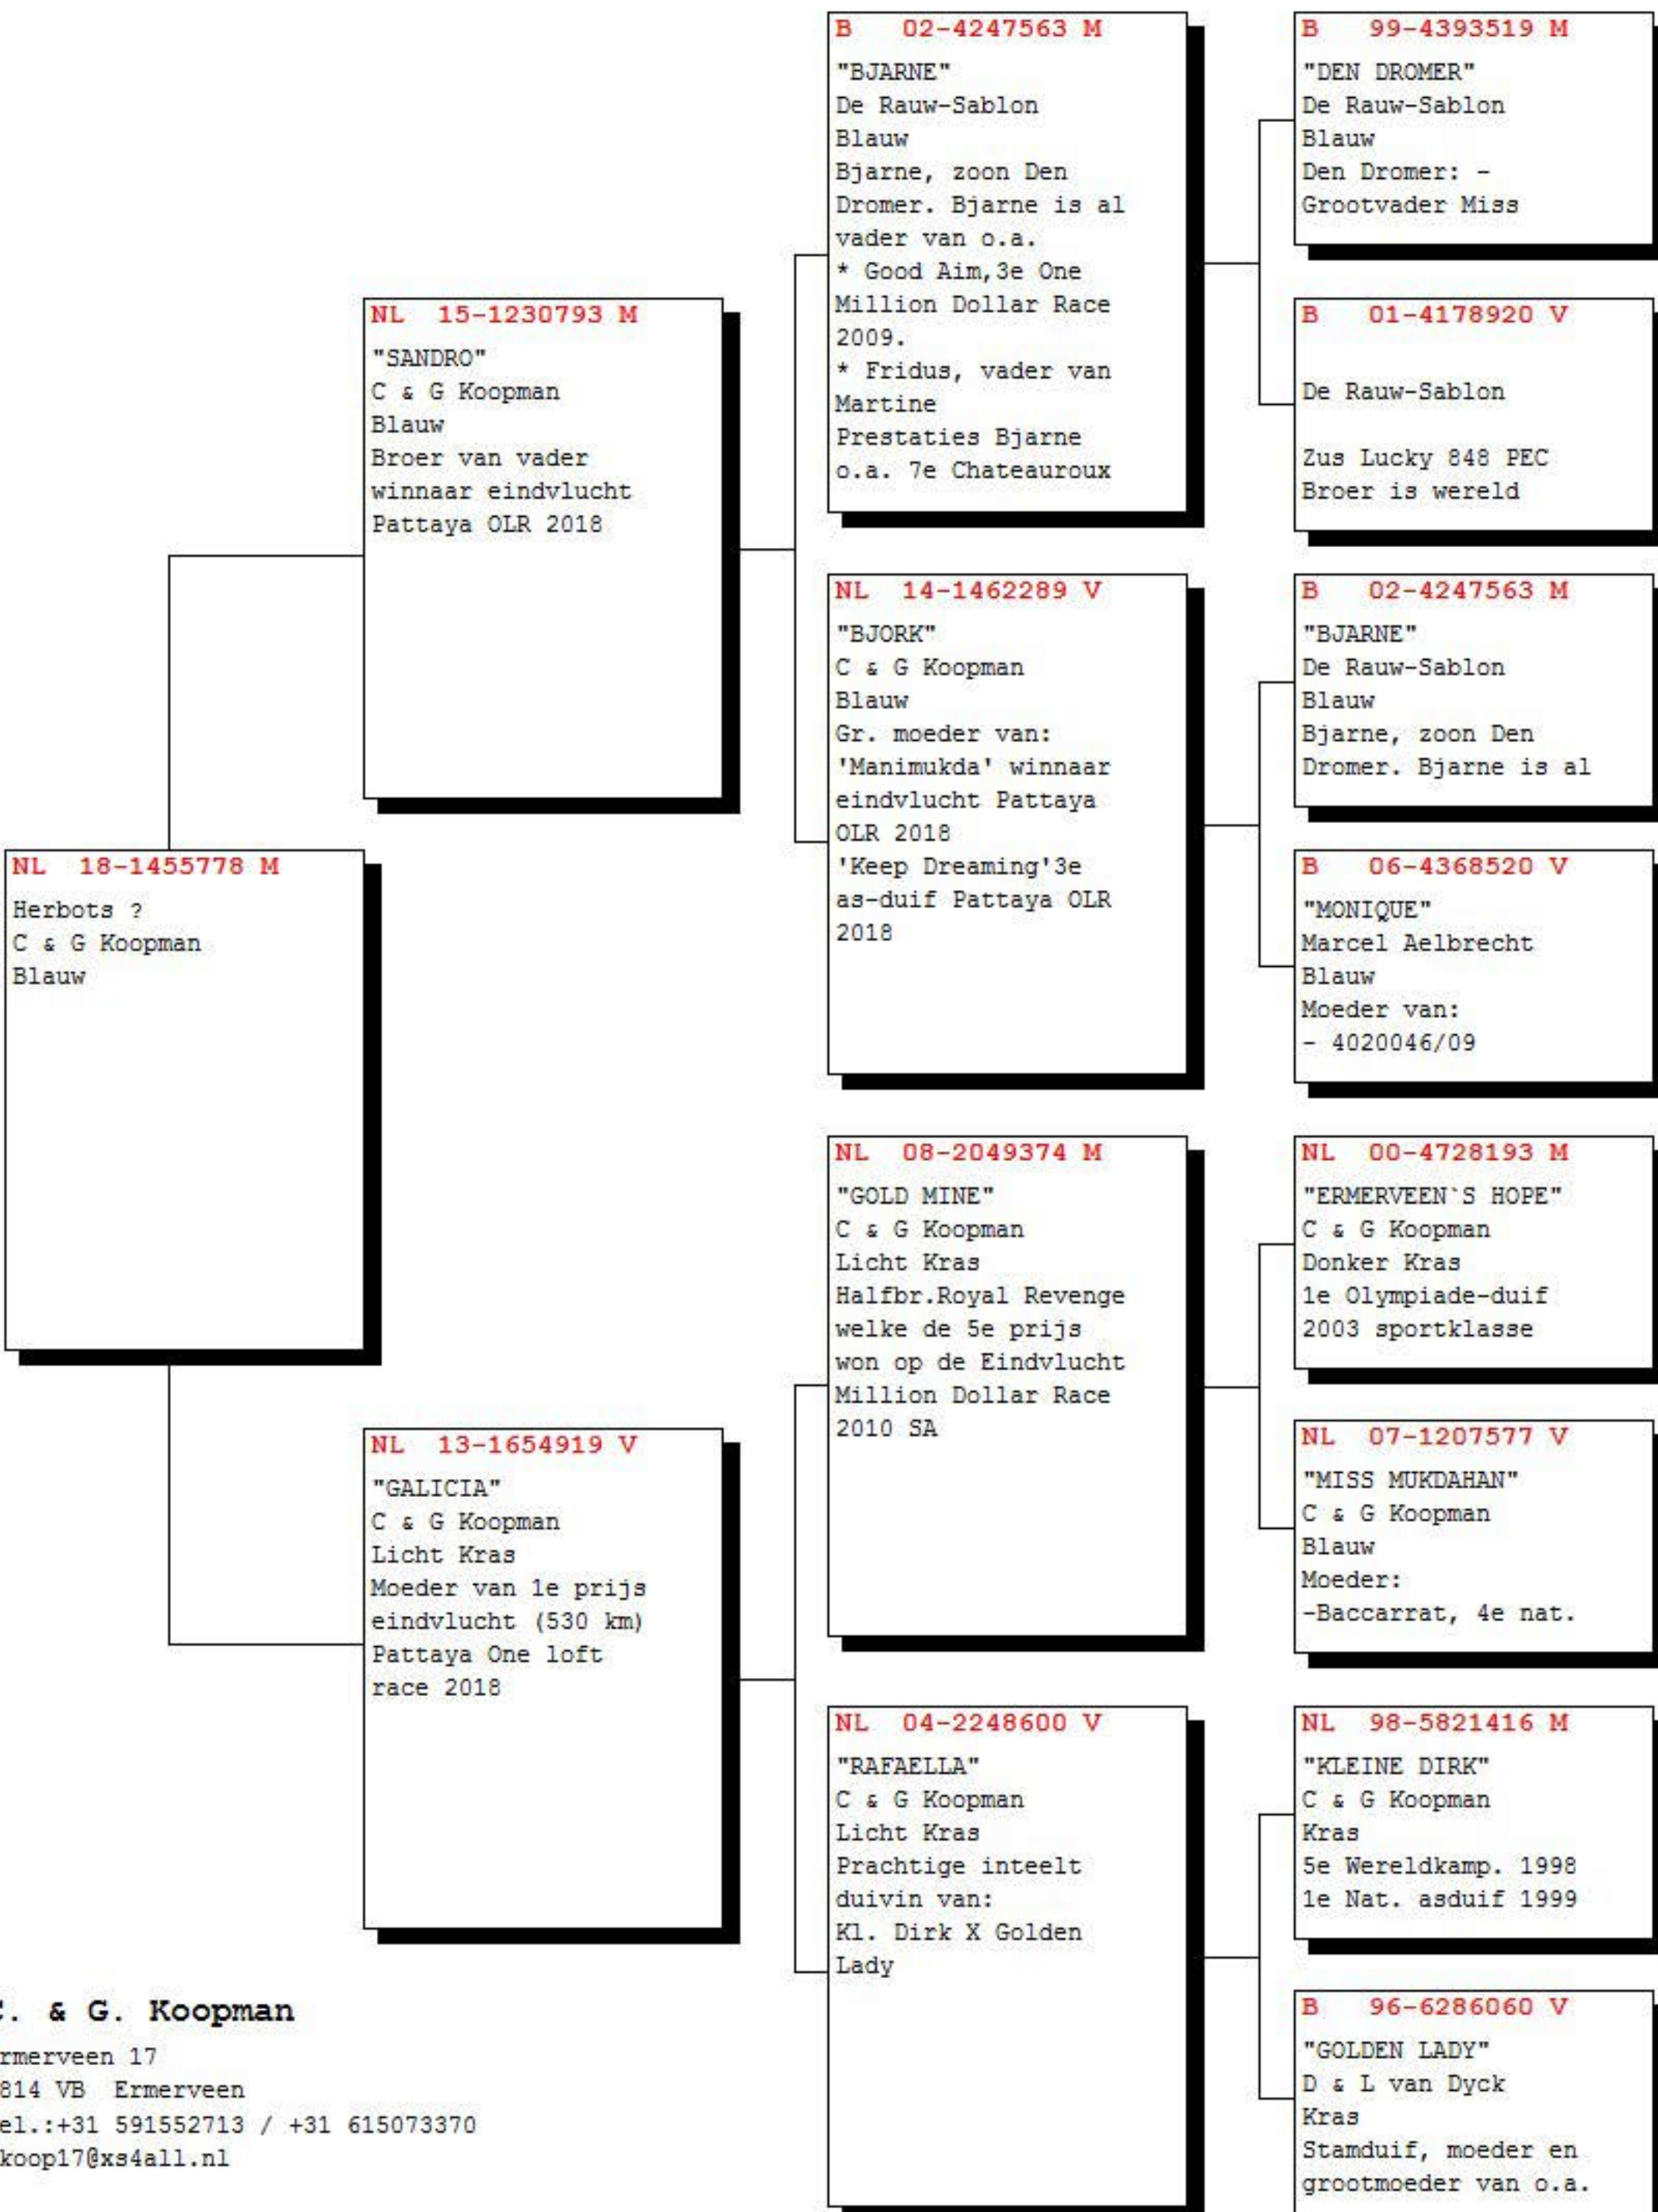

Stamkaart Postduif: NL 18-1455778 M

C. & G. Koopman

Ermerveen 17
 7814 VB Ermerveen
 Tel.: +31 591552713 / +31 615073370
 gkoop17@xs4all.nl