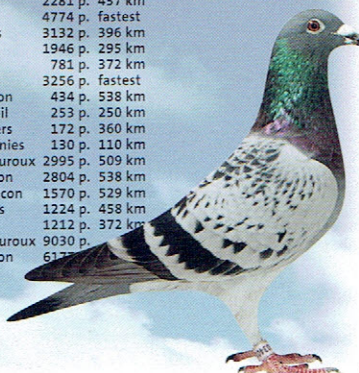

"YVAN" 2103401-07

1	I.Prov.	Salbris	2281 p.	437 km
1		Salbris	4774 p.	fastest
1	I.Prov.	Orleans	3132 p.	396 km
1		Melun	1946 p.	295 km
1	I.Prov.	Toury	781 p.	372 km
1		Toury	3256 p.	fastest
1		Argenton	434 p.	538 km
1		Nanteuil	253 p.	250 km
1		Pithiviers	172 p.	360 km
1		Momignies	130 p.	110 km
7	I.Prov.	Chateauroux	2995 p.	509 km
9	I.Prov.	Argenton	2804 p.	538 km
16	I.Prov.	Montlucon	1570 p.	529 km
20	I.Prov.	Bourges	1224 p.	458 km
21	I.Prov.	Toury	1212 p.	372 km
32	S.Nat.	Chateauroux	9030 p.	
57	Nat.	Argenton	6177 p.