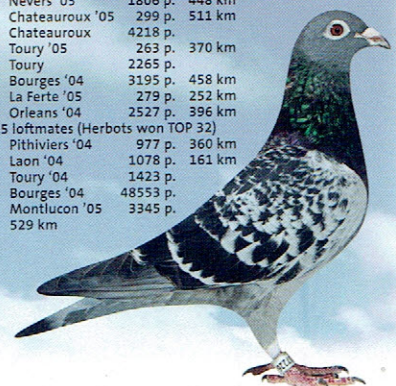

"Belgium's Best" 2107226-04

1	I. Prov.	Chateauroux '05	1357 p.	511 km
1	I. Prov.	Nevers '05	1806 p.	448 km
1	I. Prov.	Chateauroux '05	299 p.	511 km
2	I. Prov.	Chateauroux	4218 p.	
1		Toury '05	263 p.	370 km
2	I. Prov.	Toury	2265 p.	
2	I. Prov.	Bourges '04	3195 p.	458 km
7		La Ferte '05	279 p.	252 km
26	I. Prov.	Orleans '04	2527 p.	396 km
After 25 loftmates (Herbots won TOP 32)				
34		Pithiviers '04	977 p.	360 km
36		Laon '04	1078 p.	161 km
71	I. Prov.	Toury '04	1423 p.	
86	Nat.	Bourges '05	48553 p.	
95	I. Prov.	Montlucon '05	3345 p.	529 km