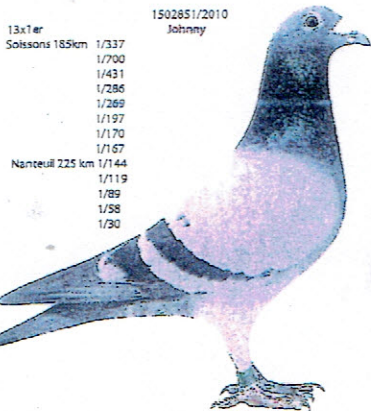

HOK SAPIN

Rue de Brombais 28 a
1315 Incourt
Belgium

Tel : 0032 10889208

e-mail : denis.sapin@hotmail.com

JOS SOONTJENS PIGEONS

13x1er
Soissons 185km 1/337
1/700
1/431
1/286
1/269
1/197
1/170
1/167
Nanteuil 225 km 1/144
1/119
1/89
1/58
1/30

Hok Sapin
rue de Brombais 28 a
1315 Incourt
denis.sapin@hotmail.com