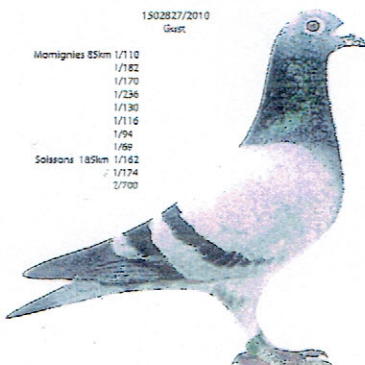

1502827/2010
Gust
Mornignies 85km 1/110
1/162
1/170
1/236
1/130
1/116
1/94
1/66
Soissons 185km 1/162
1/174
1/700