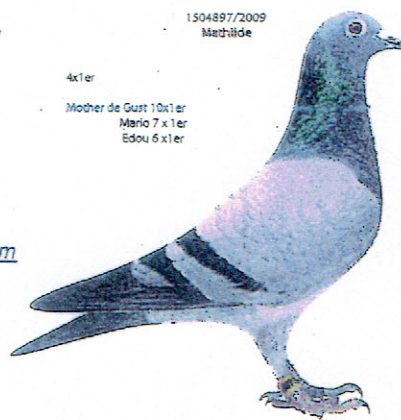

1504897/2009
Mathilde
4x1er
Mother de Gust 10x1er
Mario 7 x 1er
Edou 6 x 1er

Hok Sapin
rue de Brombais 28 a
1315 Incourt
denis.sapin@hotmail.com

1090093/2018

sex:

DUIVIN-HEN

kleur:

Blauw-Blue

V: 1502827/2010
Gust 15x1er As national kdbb
father de Fred 320/15 8x1r pr
den 338/15 487/16 551/16
provincial grand 1/2 fond

V: 1514847/2006
Goed top breeder soontjens
3x 1er
father gust 15x1e pr mario
Edou 6x1er pr

M: 1504897/2009
Mathilde super breeder
4 x 1er
mother de gust 15x1e Mario
Edou 6 x1er pr gust AS Nat
2014 546/13 2x1er

V: 1504873/2009
Tommy Top Breeder 2x1er pr
Father de spécial tommy 6x1er
den 757/13 723/13 724/13
15x1er pr

M: 1126434/2017
2x1er sister ronny top traveller

M: 1504999/2009
lenny top breeder

other Olivia 5x1er 9x/100
it prov 23xp/10
orléans 1851p 1'argenton
soissons 612p
23/13 724/13 757/13 Ronny

V: 1520645/2004
maurice top breeder
5x1er pr
Gr father gust 15xer

M: 1508613/2005
3x 1er pr soontjens
Gr Moth Gust 15x1er
Mario 7x 1e Edou 6x 1er

V: 2280225/2003
"le doux" top breeder
4x 1er pr
gr father magic blue 6as 1/2

M: 2240272/2004
pauline top breeder soontjens
mother de Mathilde 4x1er pr
Gm Gust15x1er As nat Kdbb

V: 1525257/2001
Broer Armstrong (Soontjens)
6 x 1er pr
Armstrong 17x1er pr

M: 1508684/2005
Sapino
mother 1er nat bourges 2009

V: 4017140/2002
lokker 11x1er pr top breeder
father franck 9x1er andy
gilbert 8x1er tony 6x1er pr

M: 1508659/2005
Carla top breeder
Moth Vargas 7'as nat 1/2 fond

V: 2327287/1999
Vandevelde
M: 2040616/1998
soontjens ludo claesens

V: 1524520/2001
Albert top breeder 4x1er
M: 2397248/1999
Claudia top breeder

V: 2400248/1998
soontjens
M: 2040602/1998
Top breeder soontjens

V: 2398376/1996
teen 7x1' soontjens
M: 1524519/2001
soontjens

V: 2302712/1995
Late Tom soontjens
M: 2398374/1996
moeder armstrong 17x1 pr

V: 2327287/1999
Vandevelde
M: 2397248/1999
Claudia top breeder

V: 4268149/2000
Father de top breeder
M: 4268217/2000
Cooreman 3x20-tol

V: 2105965/1999
Slimme top breeder
M: 4016902/2001
Gold

KON. BELGISCHE DUIVENLIEFHEBBERSBOND
ROYALE FÉDÉRATION COLOMBOPHILE BELGE

2018 BELG

Eigendomsbewijs van de ring
Titre de propriété de la bague

1090093