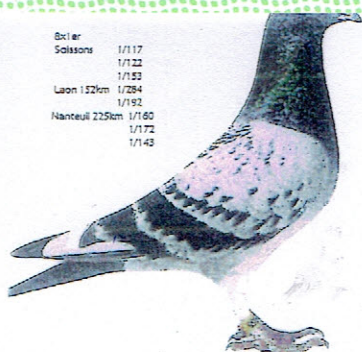

8x1er
Soissons 1/117
1/122
1/153
Lyon 152km 1/284
1/192
Nanteuil 225km 1/160
1/172
1/143