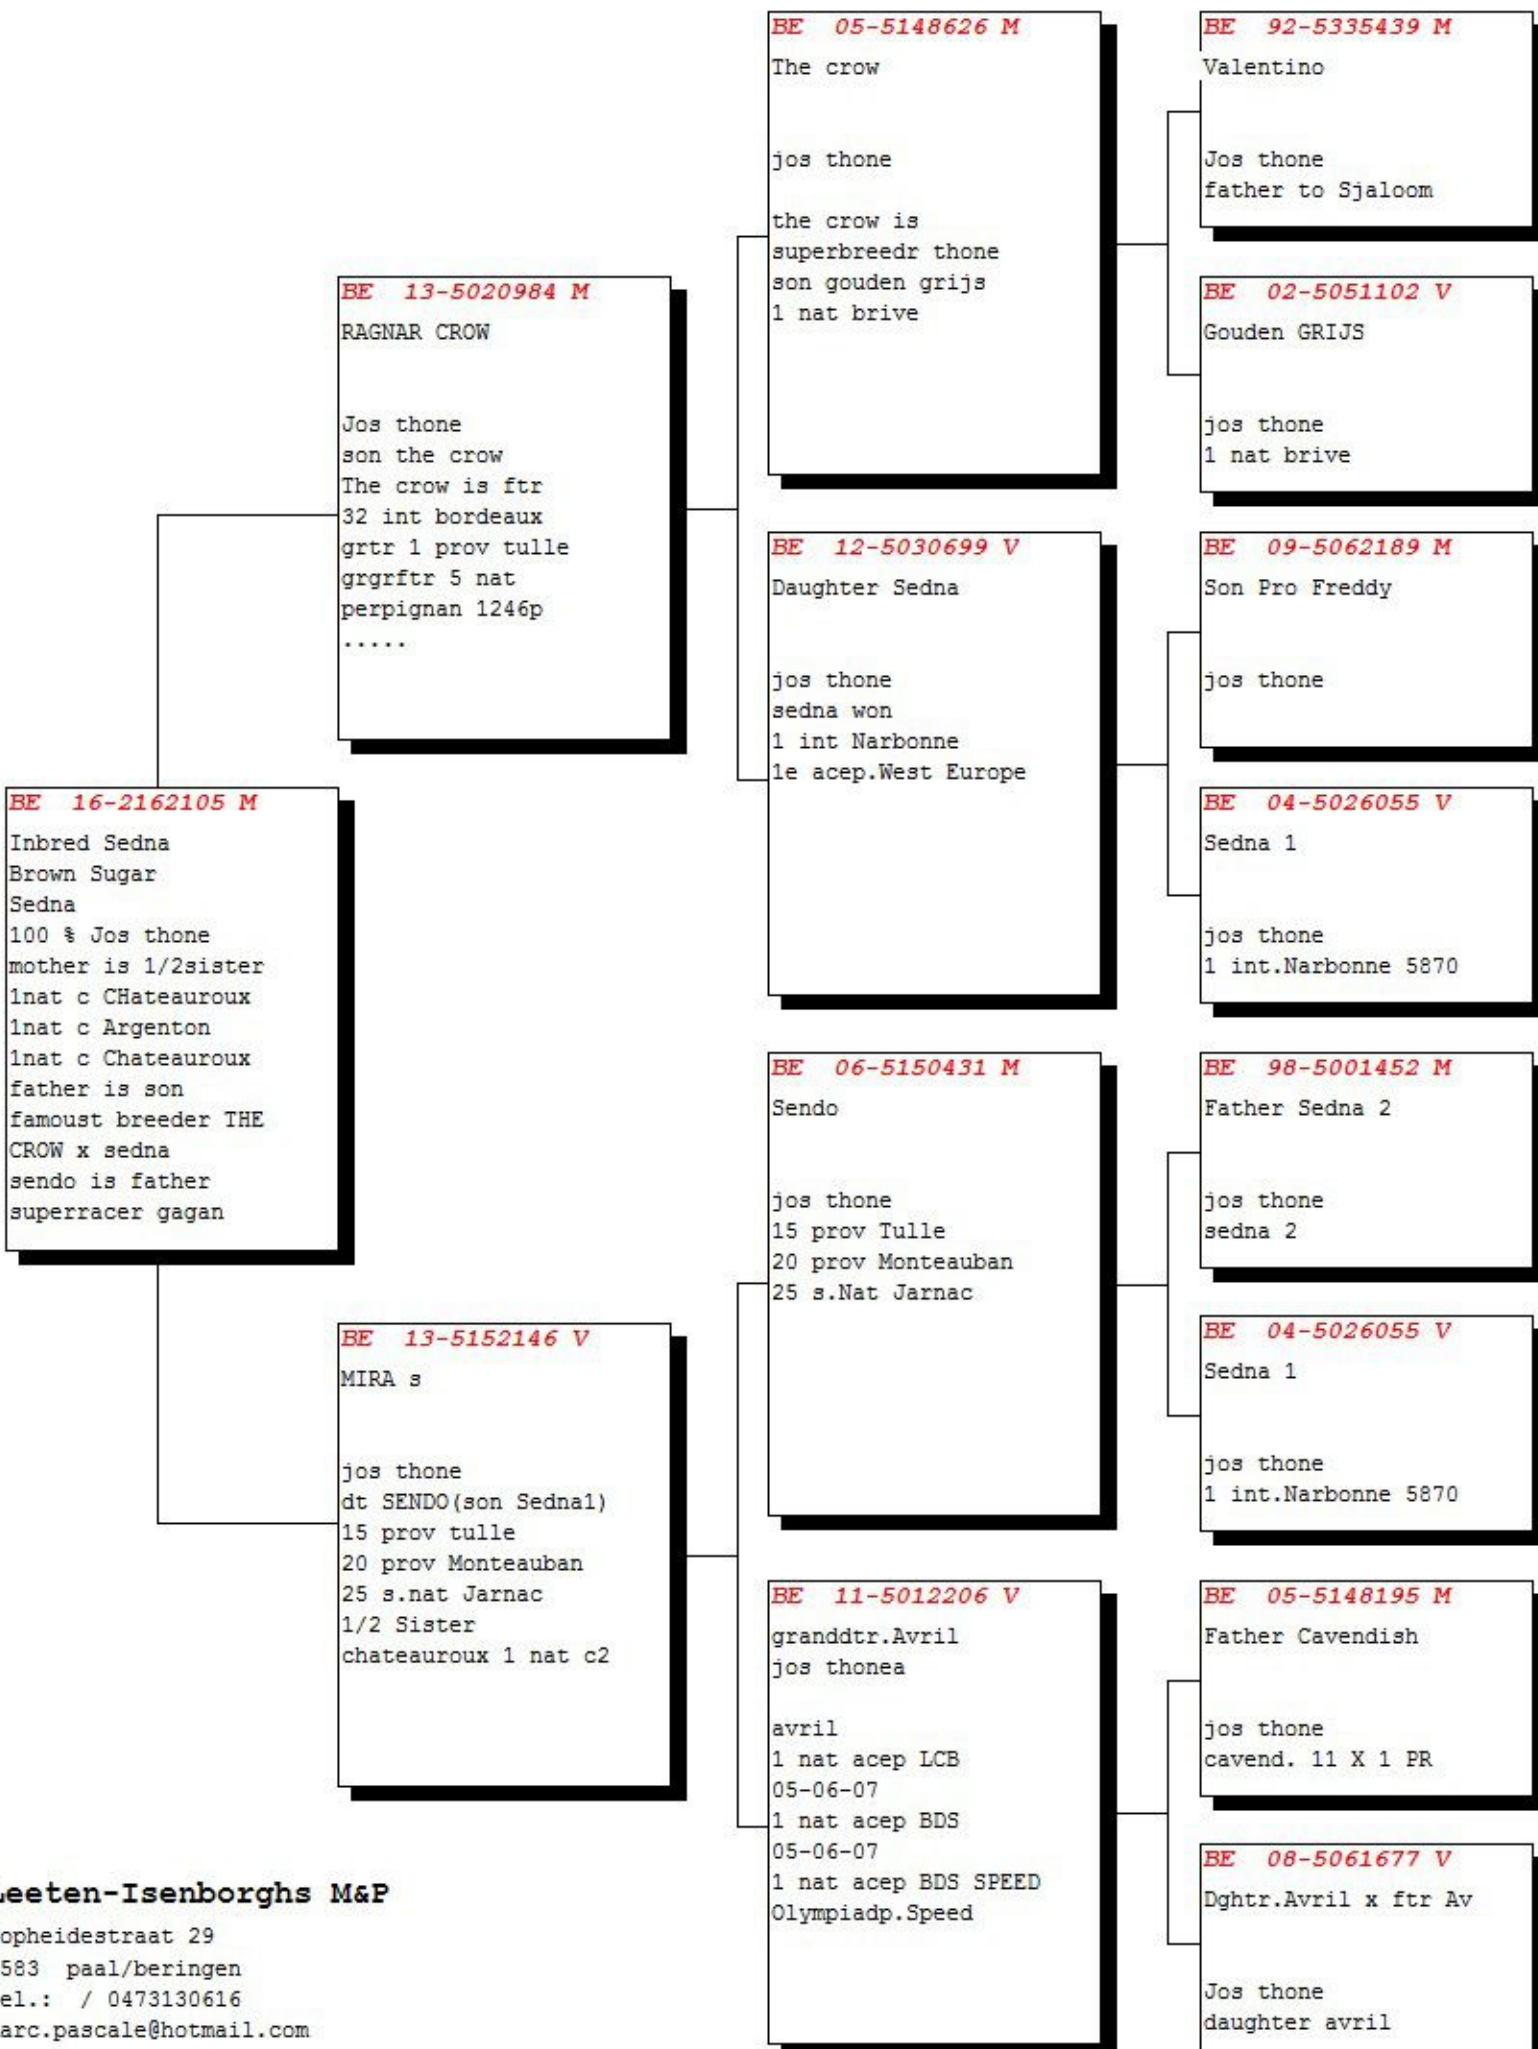

Pédigree Pigeon: BE 16-2162105 M

Leeten-Isenborghs M&P
 dopheidestraat 29
 3583 paal/beringen
 Tel.: / 0473130616
 marc.pascale@hotmail.com